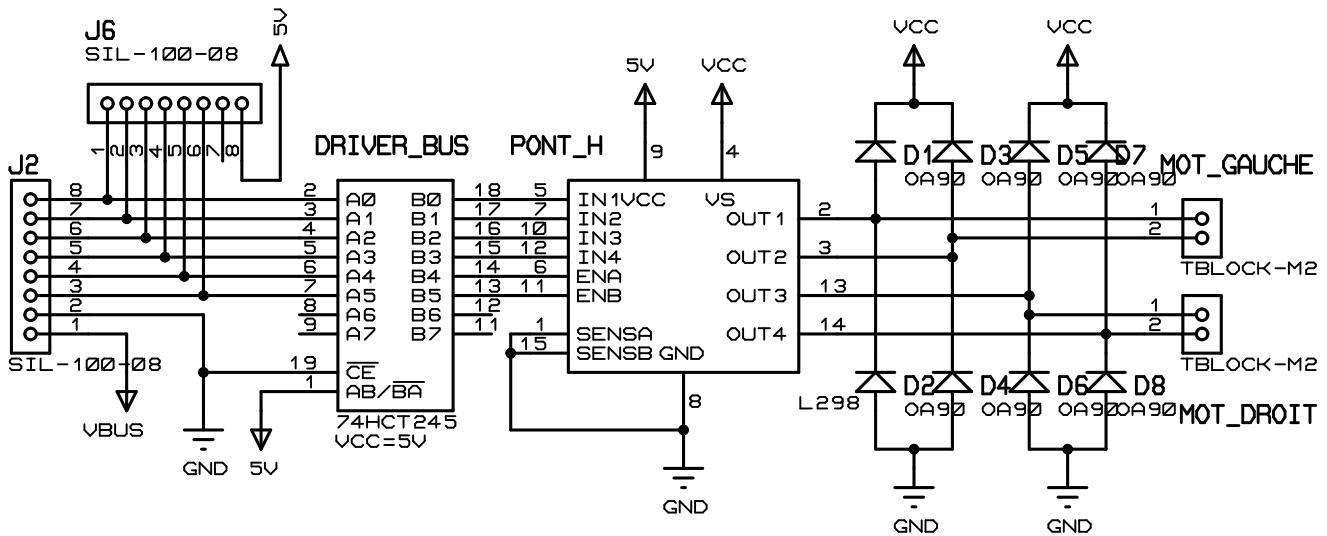

JAMES

Just an Autonom Mobile Embedded System

CRIS

Club Robotique Insa Strasbourg

Carte de puissance

ALIMENTATION

CONN BATTERIE - INTERRUPTEUR - REGULATEUR - CONNECTEUR 5V

LIGNE PUISSANCE

CONN MICRO - TIRAGE - ADAPTATION- PONT H - DIODES ROUE LIBRE - CONN MOTEUR

INTERFACE CODEURS